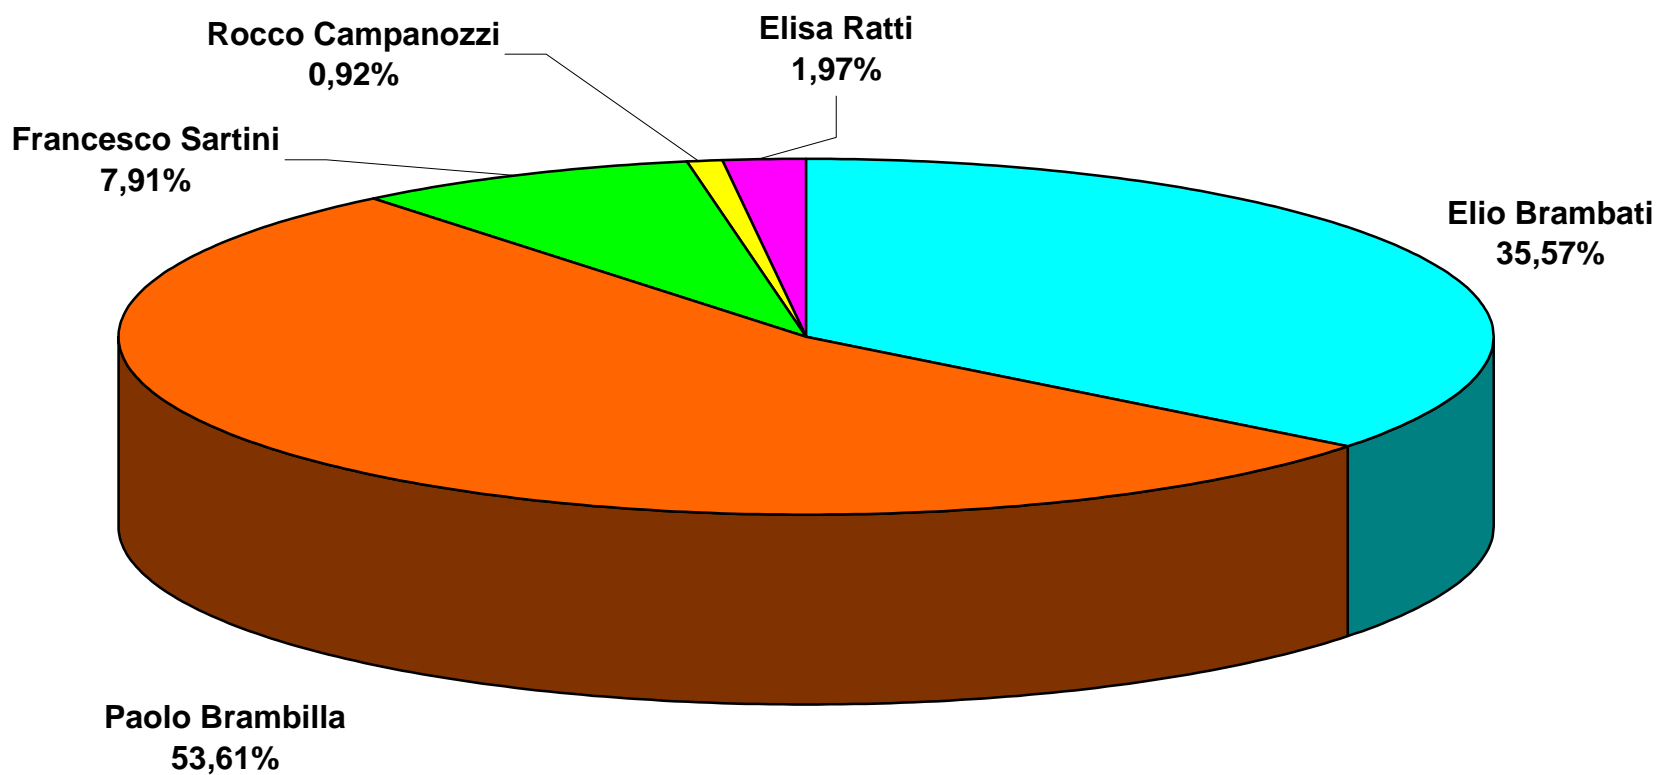

ELEZIONE DIRETTA DEL SINDACO E DEL CONSIGLIO COMUNALE - PRIMO TURNO

15 - 16 maggio 2011 - sezioni scrutinate: sindaco: 26 su 26 - liste 26 su 26

		liste coll.	voti	%
Elio Brambati			2629	20,12
voti	%		1992	15,25
5125	35,58			
voti liste	4621			

		liste coll.	voti	%
Paolo Brambilla			320	2,45
voti	%		4727	36,18
7723	53,61		593	4,54
voti liste	7023		817	6,25
			234	1,79
			332	2,54

	n.	%
Voti validi sindaco	14405	
Voti validi liste	13065	
schede bianche	86	0,58
voti nulli	220	1,49
schede contestate	7	0,05

		liste coll.	voti	%
Francesco Sartini			1069	8,18
voti	%			
1140	7,91			
voti liste	1069			

		liste coll.	voti	%
Rocco Campanozzi			115	0,88
voti	%			
133	0,92			
voti liste	115			

		liste coll.	voti	%
Elisa Ratti			237	1,81
voti	%			
284	1,97			
voti liste	237			

Votanti		n.	%
	Maschi	7.073	72,73
	Femmine	7.645	71,1
	totale	14.718	71,88

ELEZIONE DIRETTA DEL SINDACO E DEL CONSIGLIO COMUNALE - sezioni: 26 su 26

■ Elio Brambati ■ Paolo Brambilla ■ Francesco Sartini ■ Rocco Campanozzi ■ Elisa Ratti