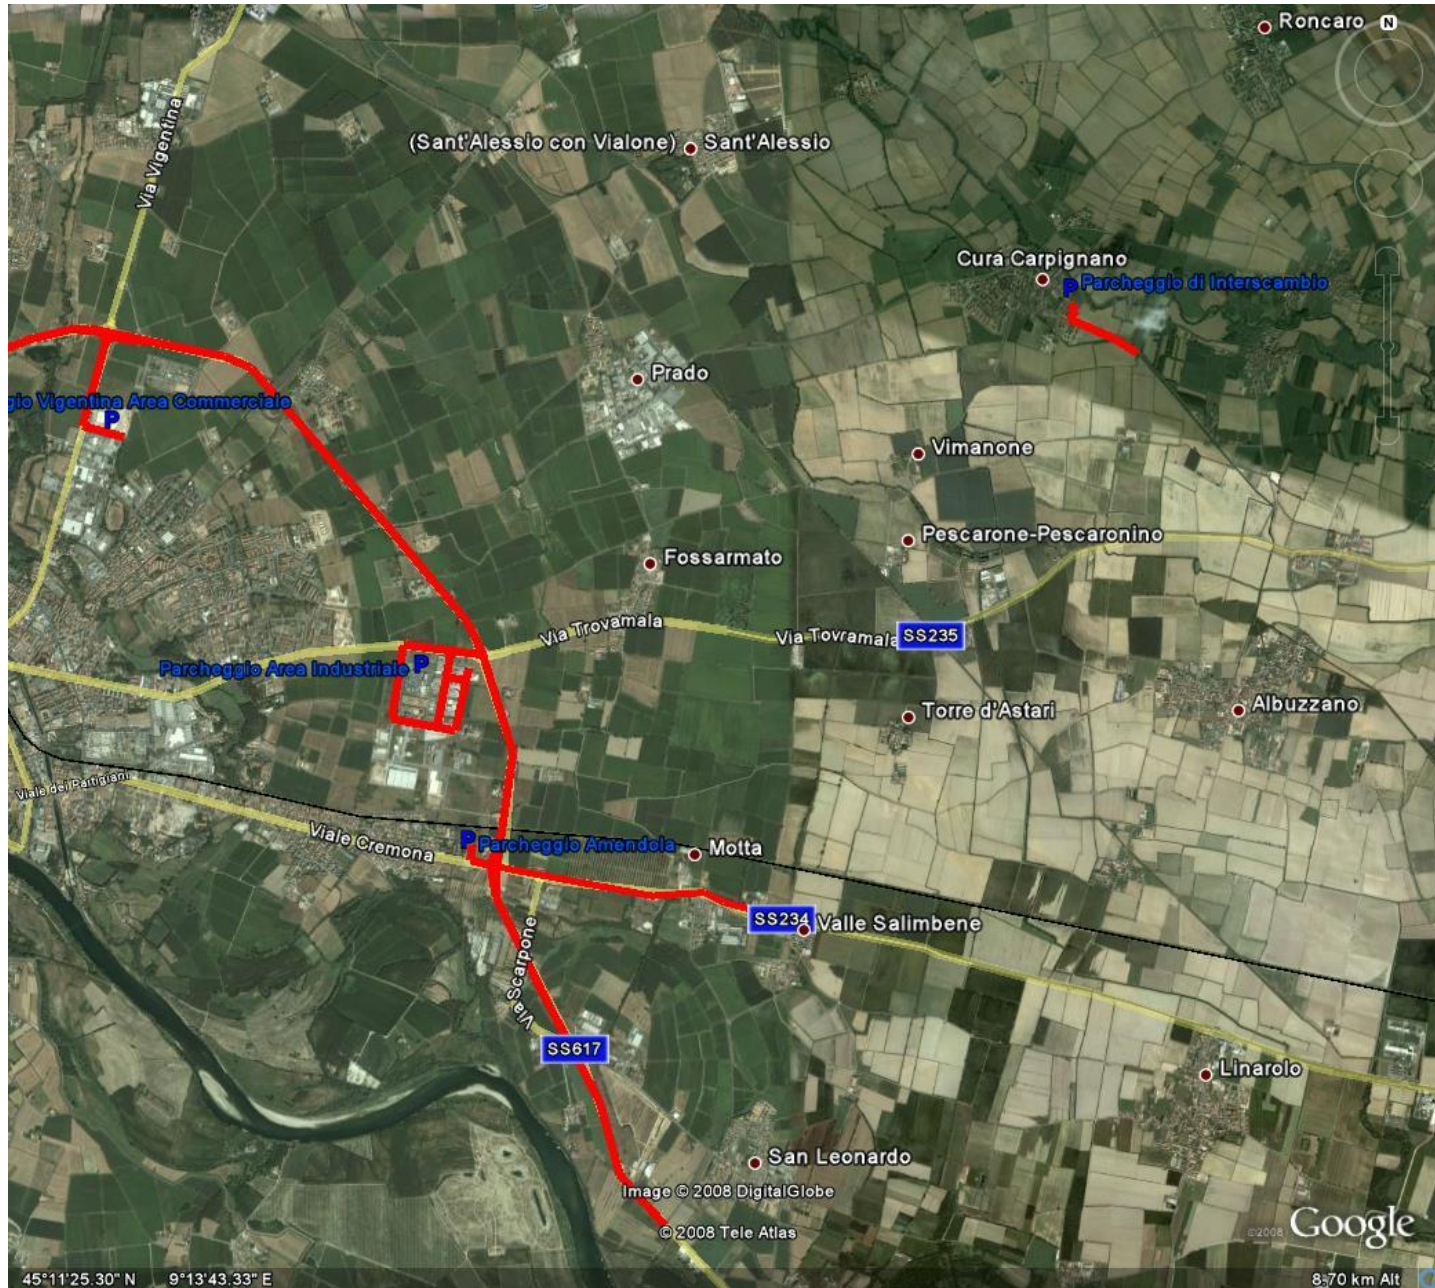

45°12'25.92" N 9°08'23.28" E

Image © 2008 DigitalGlobe
© 2008 Tele Atlas

17 Lug 2007

Google

4.56 km Alt

(Sant'Alessio con Vialone) Sant'Alessio

Cura Carpignano
P Parcheggio di Interscambio

P Parcheggio Area Commerciale

Prado

Vimanone

Fossarmato

Pescarone-Pescaronino

P Parcheggio Area Industriale

Via Trovamala

Via Trovamala SS235

Torre d'Astari

Albuzzano

Viale Cremona

P Parcheggio Amendola

Motta

SS234 Valle Salimbene

SS617

Linarolo

San Leonardo

Image © 2008 DigitalGlobe

© 2008 Tele Atlas

Google

45°11'25.30" N 9°13'43.33" E

8.70 km Alt