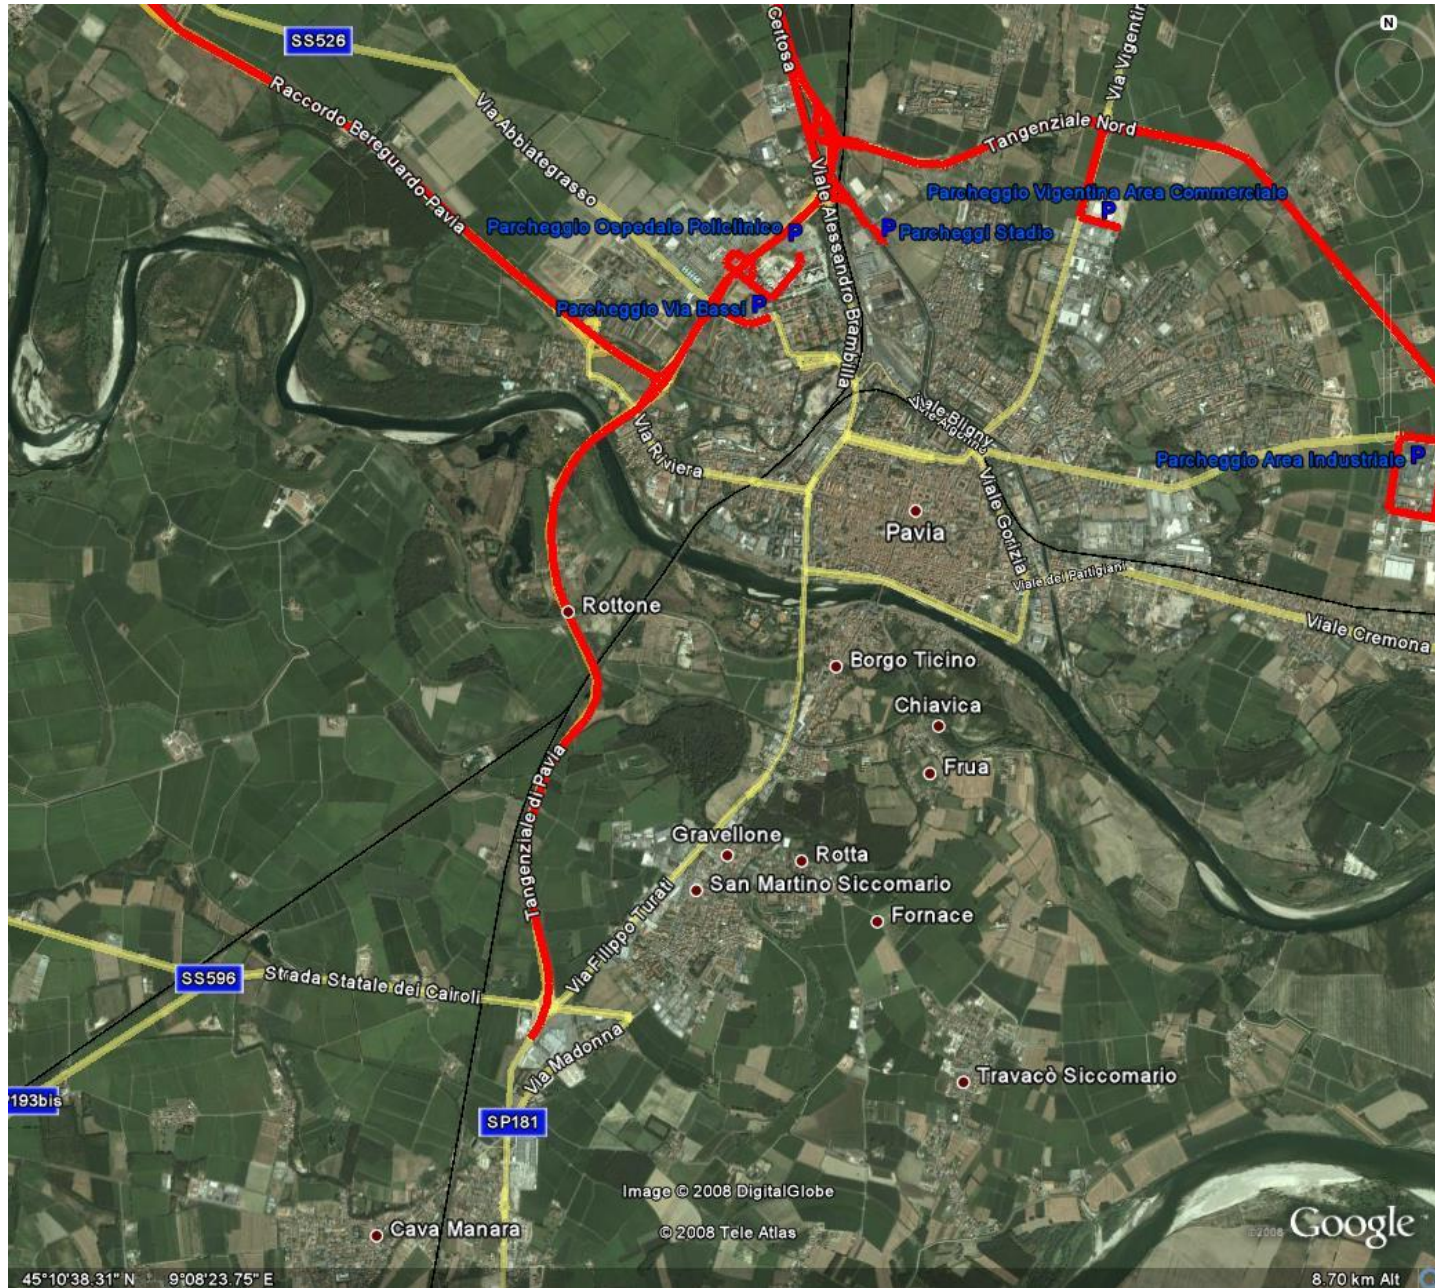

45°12'25.92" N 9°08'23.28" E

Image © 2008 DigitalGlobe
© 2008 Tele Atlas

17 Lug 2007

Google

4.56 km Alt

(Sant'Alessio con Vialone) Sant'Alessio

Cura Carpignano
P Parcheggio di Interscambio

P Parcheggio Area Commerciale

Prado

Vimanone

Fossarmato

Pescarone-Pescaronino

P Parcheggio Area Industriale

Via Trovamala

Via Trovamala SS235

Torre d'Astari

Albuzzano

Viale Cremona

P Parcheggio Amendola

Motta

SS234 Valle Salimbene

SS617

Linarolo

San Leonardo

Image © 2008 DigitalGlobe

© 2008 Tele Atlas

Google

45°11'25.30" N 9°13'43.33" E

8.70 km Alt